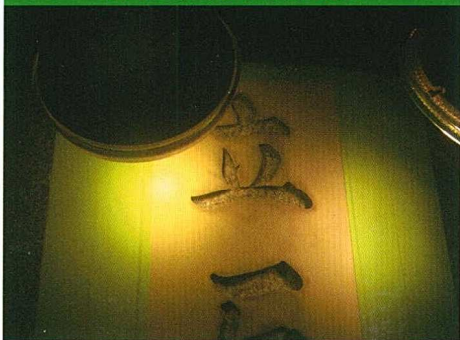

石材専用 特殊カバー付

電球色

LED電球

長寿命 40000時間 屋外・屋内兼用

150W形相当

消費電力 14.7W

ビームの開き
30°
散光形

口金 E26

ランプの破損を防ぐ【カバーとLED電球】の1セットです。

電球の明るさ実験

左がLEDの明るさ、右が今までの電球の明るさ

カバー装着時の明るさ実験

左が今までの電球、右がLEDカバー付

サンドブラスト作業の実験後

約1年間使用

品番 KA-120L