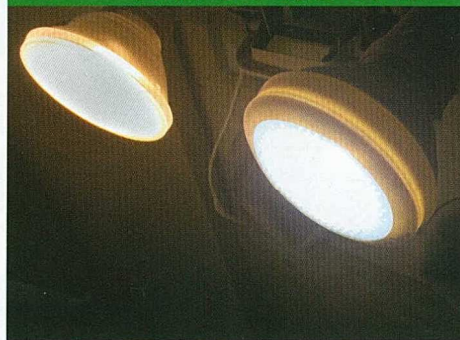

2
商品

LED専用特殊カバー付

LEDランプの損傷を防止!!

品番 KA-120L

実用新案登録済

軟質素材を使用

- ◎ 丈夫で長持ち!
- ◎ 取り付け簡単!
- ◎ ガラス不使用!

品番 KA-120L

石材専用 特殊カバー付

電球色

LED電球

長寿命 40000時間 屋外・屋内兼用

150W形相当

消費電力 14.7W

ビームの開き
30°
散光形

口金 E26

ランプの破損を防ぐ【カバーとLED電球】の1セットです。

電球の明るさ実験

左がLEDの明るさ、右が今までの電球の明るさ

カバー装着時の明るさ実験

左が今までの電球、右がLEDカバー付

サンドブラスト作業の実験後

約1年間使用

品番 KA-120L