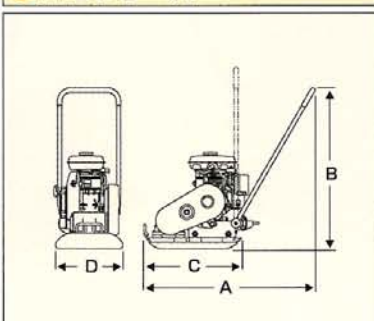

■寸法図

●TPDシリーズ