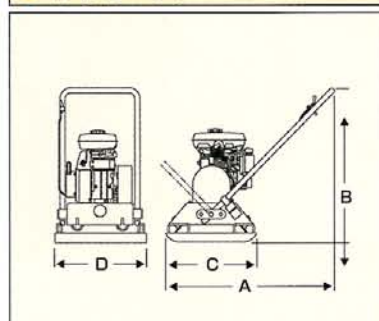

株式会社

KAWATA

TPD-E シリーズ

一枚物の厚板鋼板製の舟型振動板に、2本ベルトで駆動する大型起振体を装着。遠心クラッチをはじめ、すべてがハイグレード。

TP シリーズ

ほぼ正方形の箱型振動板の中央部に装着した起振体と、機体中央部に設けたハンドルの操作性によって、前後左右いずれでも方向転換が自在で、アスファルト舗装の補修工事には欠かせない定番機種です。

インターロックングブロック
工事専用コンプレート

■寸法表

単位：mm

型 式	A	B	C	D
TPD40RF	860	810	470	300
TPD50RF	921	820	526	340
TPD60RF	923	820	529	360
TPD60E	930	845	490	360
TPD80E	1110	860	595	420
TP80Y	960	800	480	485
TP110R	920	840	560	550

■寸法図

●TPDシリーズ

●TPシリーズ