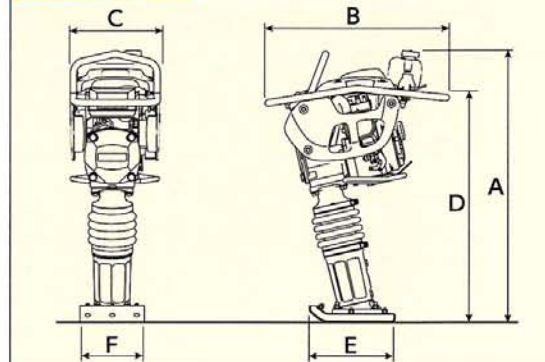

■ 寸法表 単位: mm

型 式	A	B	C	D	E	F
ZV55R	1050	715	360	880	335	250
ZV65R	1050	715	360	880	335	250
TV75DFW	1038	777	420	865	333	280
TV85DFW	1038	777	420	865	333	300
TV62NF	1020	770	434	870	330	300
TV82NF	1025	770	434	875	330	300

■ 寸法図