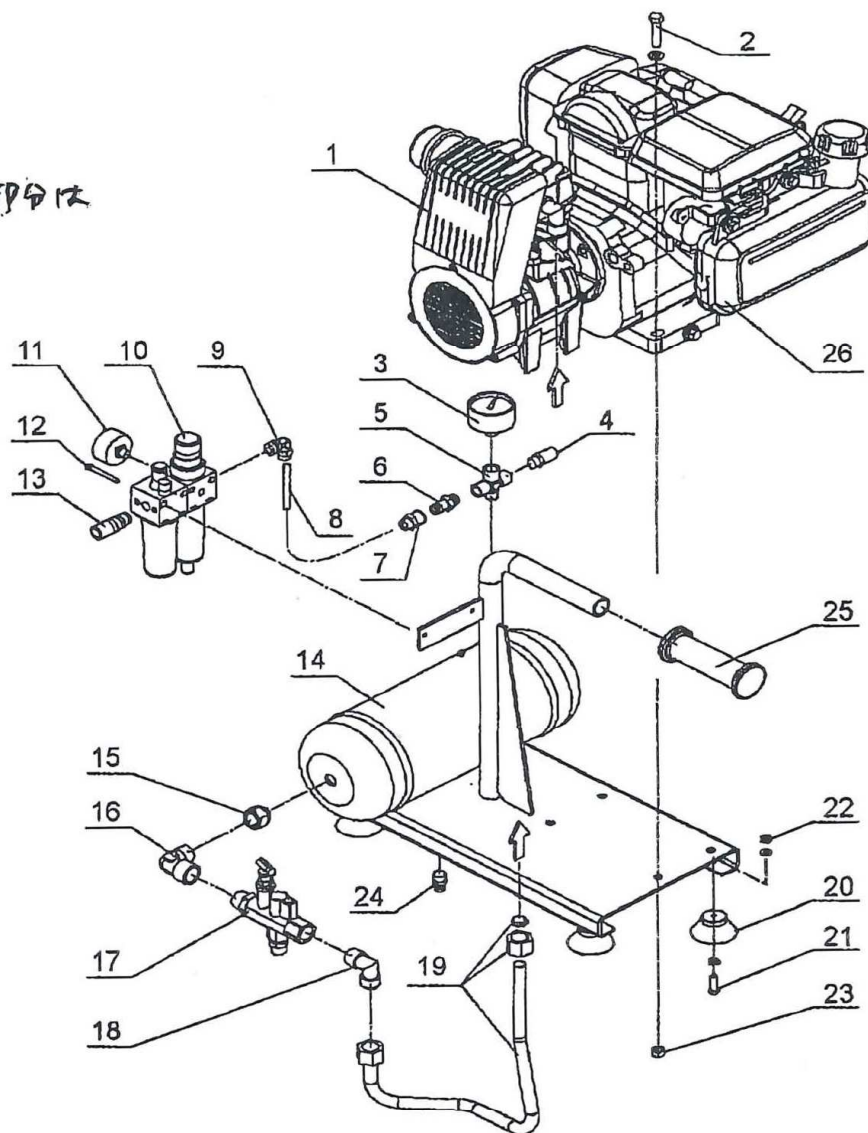

S1504

※S1506と11-ツ部分は
同じ構成です。

REF. RIF.	CODE CODICE	QT	DESCRIPTION DESCRIZIONE	REF. RIF.	CODE CODICE	QT	DESCRIPTION DESCRIZIONE
1	2022010000	1	Gruppo pompante Pump unit				
2	x	4	Vite M8x35 Screw M8x35				
3	7110430000	1	Manometro Pressure gauge				
4	7192010000	1	Valvola di Sic. Safety valve				
5	7086010000	1	Raccordo Joint				
6	7081140000	1	Raccordo Joint				
7	7083160000	1	Raccordo Joint				
8	7230080000	0,2	Tubo Rilsan Rilsan hose				
9	7083120000	1	Raccordo Joint				
10	7100830000	1	Riduttore+ lubrificatore Press.reducer + lubricator				
11	7110240000	1	Manometro Pressure gauge				
12	x	2	Vite M4x45 Screw M4x45				
13	7130570000	1	Rubinetto universale Universal Tap				
14	5152301008	1	Serbatoio 4 lt 4 lts. Tank				
15	7085730000	1	Raccordo Joint				
16	7080770000	1	Raccordo Joint				
17	7195170000	1	Disgiuntore Automatic unloading valve				
18	7084030000	1	Raccordo Joint				
19	4080990000	1	Kit tubo alimentazione Delivery pipe kit				
20	7270080000	4	Ventosa Rubber foot				
21	x	4	Vite M6x20 Screw M6x20				
22	x	4	Dado M6 Nut M6				
23	x	4	Dado M8 Nut M8				
24	7130090000	1	Rubinetto Spurgo Discharge tap				
25	7280030000	1	Manopola Handle				
26	7387650000	1	Mot. Honda HP.5 Honda motor HP5				