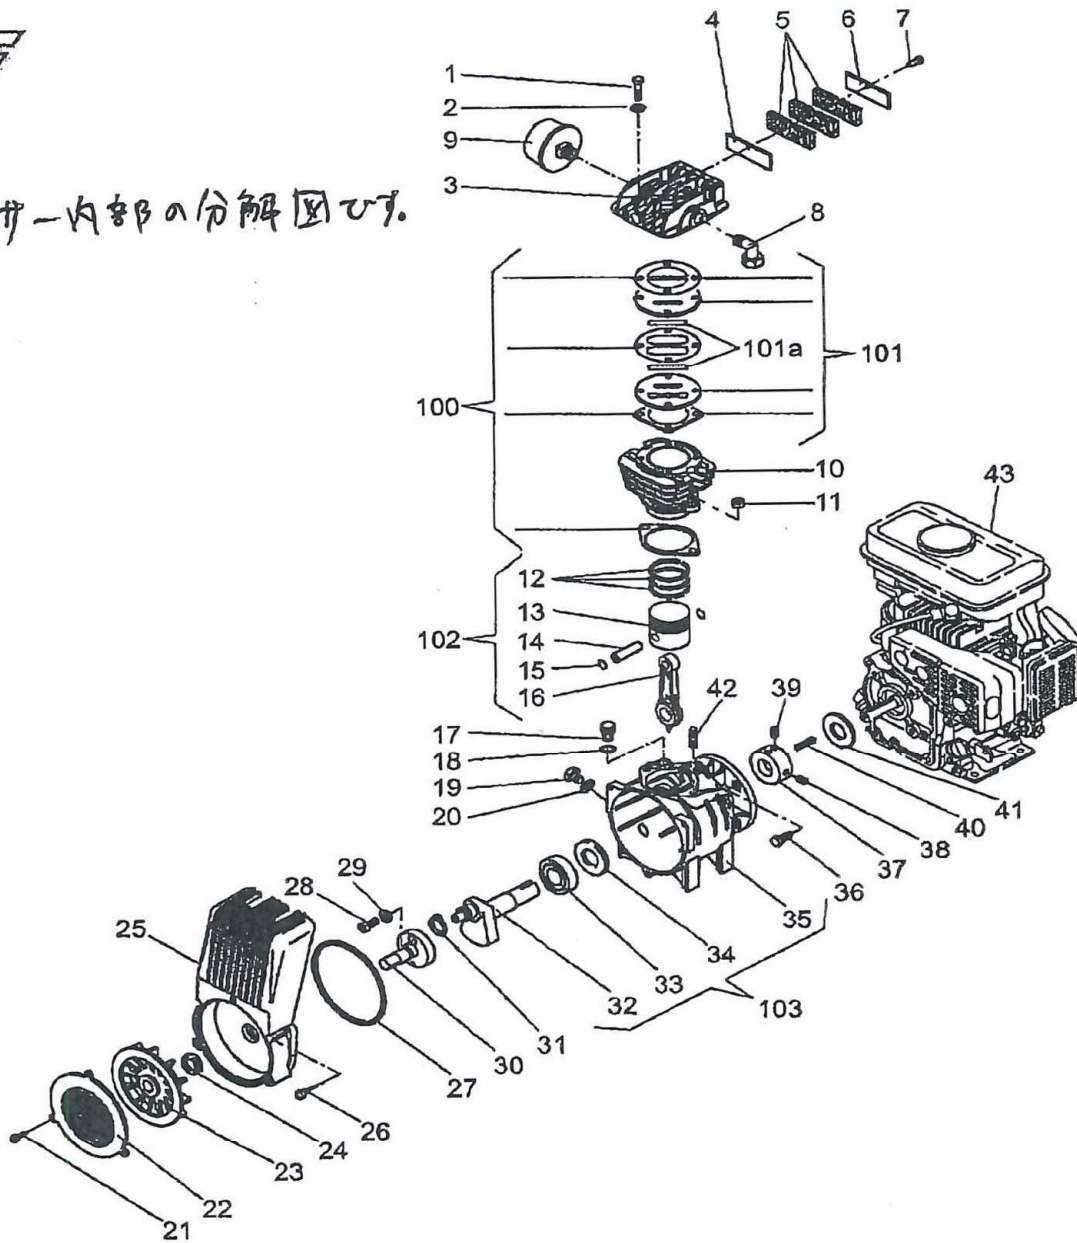

S15

* コンポネンツ - 内部の分解図です。

REF. RIF.	CODE CODICE	QT	DESCRIPTION DESCRIZIONE	REF. RIF.	CODE CODICE	QT	DESCRIPTION DESCRIZIONE
1	7011220000	4	Vite Screw	36	7011970000	4	Vite Screw
2	7030020000	4	Rondella Washer	37	7040510000	1	Anello Ring
3	5030150008	1	Testa Head	38	7016190000	1	Vite Screw
4	7458031000	1	Piastra filtro Filter plate	39	7016100000	2	Vite Screw
5	7210010000	3	Elemento filtrante Filtering element	40	7051280000	1	Linguetta Key
6	7458000000	1	Piastra filtro Filter plate	41	7040200000	1	Anello Ring
7	7012020000	1	Vite Screw	42	7015020000	2	Prigioniero Stud bolt
8	7084190000	1	Raccordo Joint	43	7387650000	1	Motore Honda Hp5 Honda engine 5 hp
9	7210800000	1	Filtro Aspirazione Intake filter	100	4082340000	1	Kit guarnizioni Gaskets kit
10	7575360000	1	Cilindro Cylinder	101	4082970000	1	Kit piastra valvole Valve plate kit
11	7020070000	2	Dado Nut	101a	4081050000	1	Kit lamelle Valve blade set
12	4080240000	1	Kit segmenti Piston rings kit	102	4191040000	1	Kit Biella/Pistone con rod-piston kit
13	7220050000	1	Pistone Piston	103	4280800000	1	Gruppo Carter/Alber Crankcase-shaft kit
14	7050030000	1	Spinotto Piston pin				
15	7041030000	2	Seeger Internal snapping				
16	5050160008	1	Biella Connecting rod				
17	7098120000	1	Tappo Plug				
18	7070010000	1	Guarnizione Gasket				
19	7090090000	1	Tappo Plug				
20	7072010000	1	Guarnizione Gasket				
21	7012060000	3	Vite Screw				
22	7248060000	1	Griglia Grill				
23	7200150000	1	Ventola di raff. Fan				
24	7071260000	1	Paraolio Oil seal				
25	5080060008	1	Coperchio Cover				
26	7012290000	3	Vite Screw				
27	7070250000	1	O-Ring O-ring				
28	7010420000	1	Vite Screw				
29	7030030000	1	Rondella Washer				
30	5041410008	1	Albero ventola Fan shaft				
31	7040040000	1	Seeger Snapping				
32	5041280008	1	Albero a Gomito Crankshaft				
33	7060060000	1	Cuscinetto Bearing				
34	7071090000	1	Paraolio Oil seal				
35	5070260008	1	Carter Crankcase